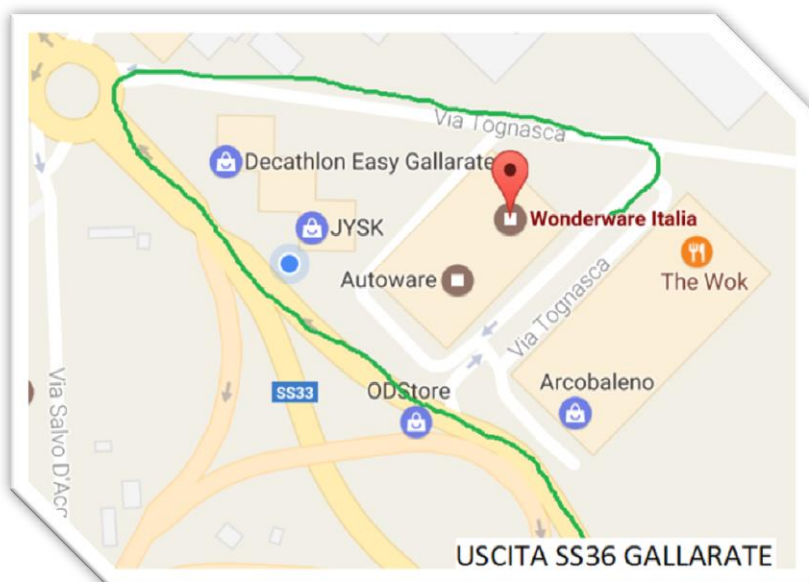

Dalle 9.00 alle 12.30

Dalle 14.00 alle 17.30

COME RAGGIUNGERCI:

Si consiglia di impostare:
Via Tognasca
21013 Gallarate (Va)

- Provenienza da Milano (riferimento barriera Ghisolfi) seguire A8 direzione Laghi con uscita Busto Arsizio. Distanza 40Km circa.

- Provenienza da Torino / Genova (riferimento diramazione A26 Gallarate – Gattico), prendere A26 direzione Milano con uscita Busto Arsizio. Distanza 35Km circa.

(→*) Procedere su SS36 (direzione Malpensa) con uscita Gallarate (circa 2km dall'uscita A8 Busto Arsizio). In uscita tenere la destra fino al raggiungimento di una rotonda, girare subito a destra in Via Tognasca (→**).

(→**) Una volta giunti all'inizio di Via Tognasca.....

Procedere per 300mt, Wonderware si trova nella palazzina con finestre verdi alla Vs destra. Si consiglia di parcheggiare nell'ampio piazzale al piano strada. Wonderware è presente al piano superiore con due sedi all'interno dello stesso stabile. Per i training recarsi nella sede in fondo alla palazzina.

Aeroporto Milano Malpensa.

Proseguendo con taxi o autovettura (rent car) seguire le indicazioni SS36 direzione Busto Arsizio. Uscita Busto Arsizio. (→*) Distanza 15Km circa.

Stazione ferroviaria di Gallarate (linea Milano-Gallarate).
Proseguire per Via Tognasca con taxi oppure con linea autobus
extraurbana. L'autostazione è sita a sinistra in uscita dalla stazione
ferroviaria a circa 200mt.