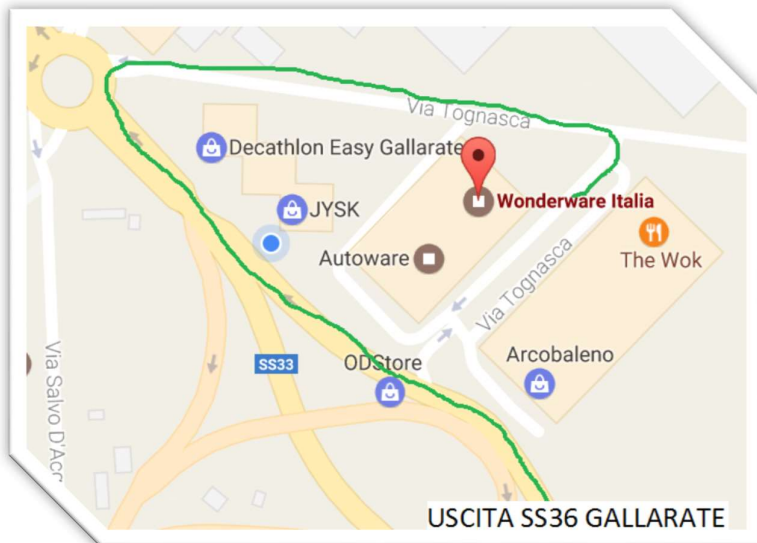

## COME RAGGIUNGERCI:

Si consiglia di impostare:  
**Via Tognasca**  
**21013 Gallarate (Va)**

- **Provenienza da Milano (riferimento barriera Ghisolfa) seguire A8 direzione Laghi con uscita Busto Arsizio. Distanza 40Km circa.**  
- **Provenienza da Torino / Genova (riferimento diramazione A26 Gallarate – Gattico), prendere A26 direzione Milano con uscita Busto Arsizio. Distanza 35Km circa.**

(→\*) **Procedere su SS36 (direzione Malpensa) con uscita Gallarate (circa 2km dall'uscita A8 Busto Arsizio). In uscita tenere la destra fino al raggiungimento di una rotonda, girare subito a destra in Via Tognasca (→\*\*).**

(→\*\*) **Una volta giunti all'inizio di Via Tognasca.....**

**Procedere per 300mt, Wonderware si trova nella palazzina con finestre verdi alla Vs destra. Si consiglia di parcheggiare nell'ampio piazzale al piano strada. Wonderware è presente al piano superiore con due sedi all'interno dello stesso stabile. Per i training recarsi nella sede in fondo alla palazzina.**